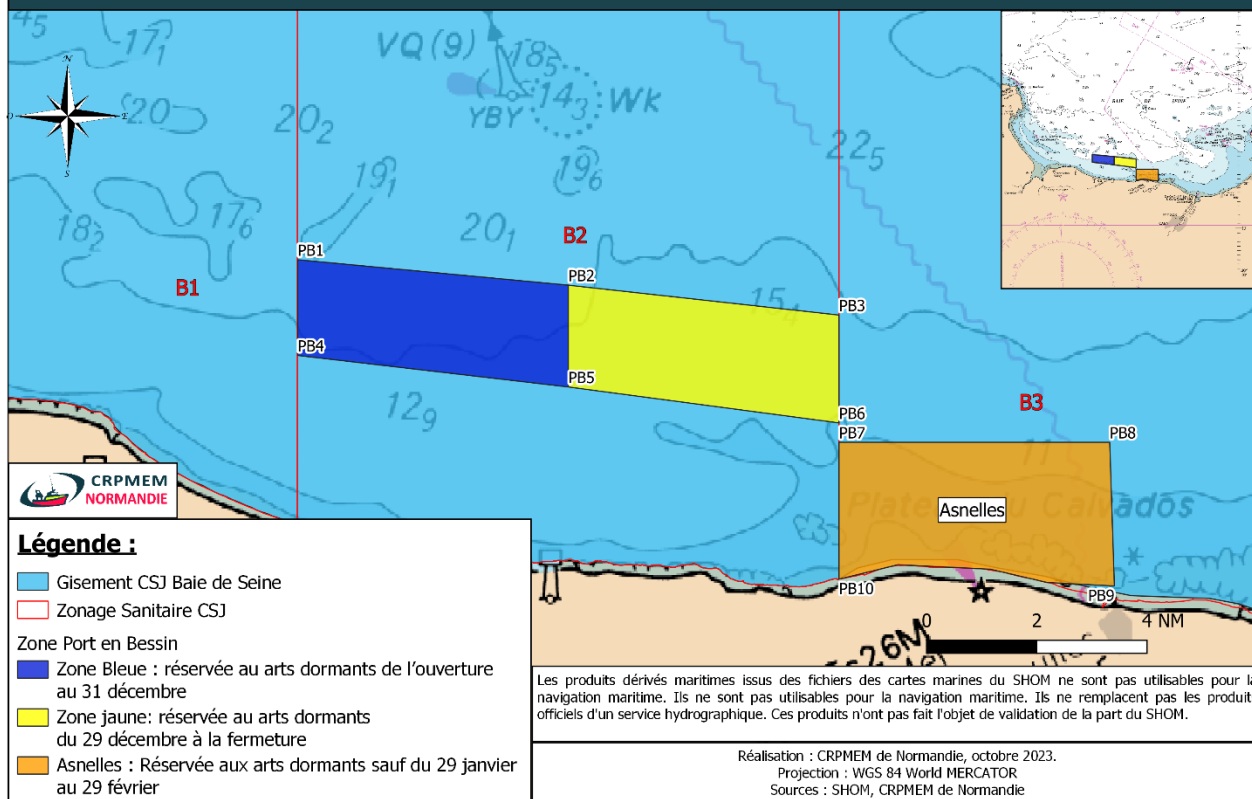

Accord de cohabitation arts dormants/arts trainants Durant la campagne de CSJ Baie de Seine 2023/2024

MAJ Port en Bessin, le 17/11/2023

Cohabitation 2023-2024 Baie de Seine Secteur : Zone Port en Bessin

Cohabitation 2023-2024 Baie de Seine Secteur : Zone St Vaast

Zone	Point	Coordonnées	Zone	Point	Coordonnées	Zone	Point	Coordonnées
Large	AB1	49°41 N	Port en Bessin	PB1	49°26.30 N	St Vaast	SV1	49°37.00 N
		00°55.60 W			00°50.00 W			01°13.70 W
Large	AB2	49°36.42 N	Port en Bessin	PB2	49°25.84 N	St Vaast	SV2	49°37.00 N
		00°50.79 W			00°42.50 W			01°07.50 W
Large	AB3	49°34.944 N	Port en Bessin	PB3	49°25.30 N	St Vaast	SV3	49°33.00 N
		00°50.698 W			00°35.00 W			01°07.50 W
Large	BD1	49°41 N	Port en Bessin	PB4	49°24.57 N	St Vaast	SV4	49°33.00 N
		01°02.161 W			00°50.00 W			01°17.225 W
Large	BD2	49°35.40 N	Port en Bessin	PB5	49°24.00 N	St Vaast	SV5	49°34.70 N
		00°52.31 W			00°42.50 W			01°07.50 W
Large	B4	49°32.941 N	Port en Bessin	PB6	49°23.35 N	St Vaast	SV6	49°34.70 N
		00°50.655 W			00°35.00 W			01°05.09 W
Large	B5	49°32.94 N	Port en Bessin	PB7	49°23.00 N	St Vaast	SV7	49°34.70 N
		00°41.53 W			00°35.00 W			01°03.17 W
Large	AC1	49°35.298 N	Port en Bessin	PB8	49°23.00 N	St Vaast	SV8	49°33.76 N
		00°46.875 W			00°27.50 W			01°03.17 W
Large	AC2	49°36.46 N	Port en Bessin	PB9	49°20.40 N	St Vaast	SV9	49°32.215 N
		00°49.51 W			00°27.37 W			01°03.18 W
Large	AC3	49°39.03 N	Port en Bessin	PB10	49°20.523 N	St Vaast	SV10	49°30.535 N
		00°49.62 W			00°35.00 W			01°03.17 W
Large	C4	49°39.08 N				St Vaast	SV11	49°32.19 N
		00°48.53 W						01°06.75 W
Large	B6	49°41 N				St Vaast	SV12	49°32.535 N
		00°49.70 W						01°07.50 W
Large	E1	49°32.20 N						
		00°50.00 W						
Large	E2	49°32.20 N						
		00°43.00 W						
Large	E3	49°31.00 N						
		00°50.00 W						
Large	E4	49°31.00 N						
		00°43.00 W						
Large	D3	49°35.34 N						
		00°58.78 W						
Large	D4	49°37.70 N						
		01°03.30 W						