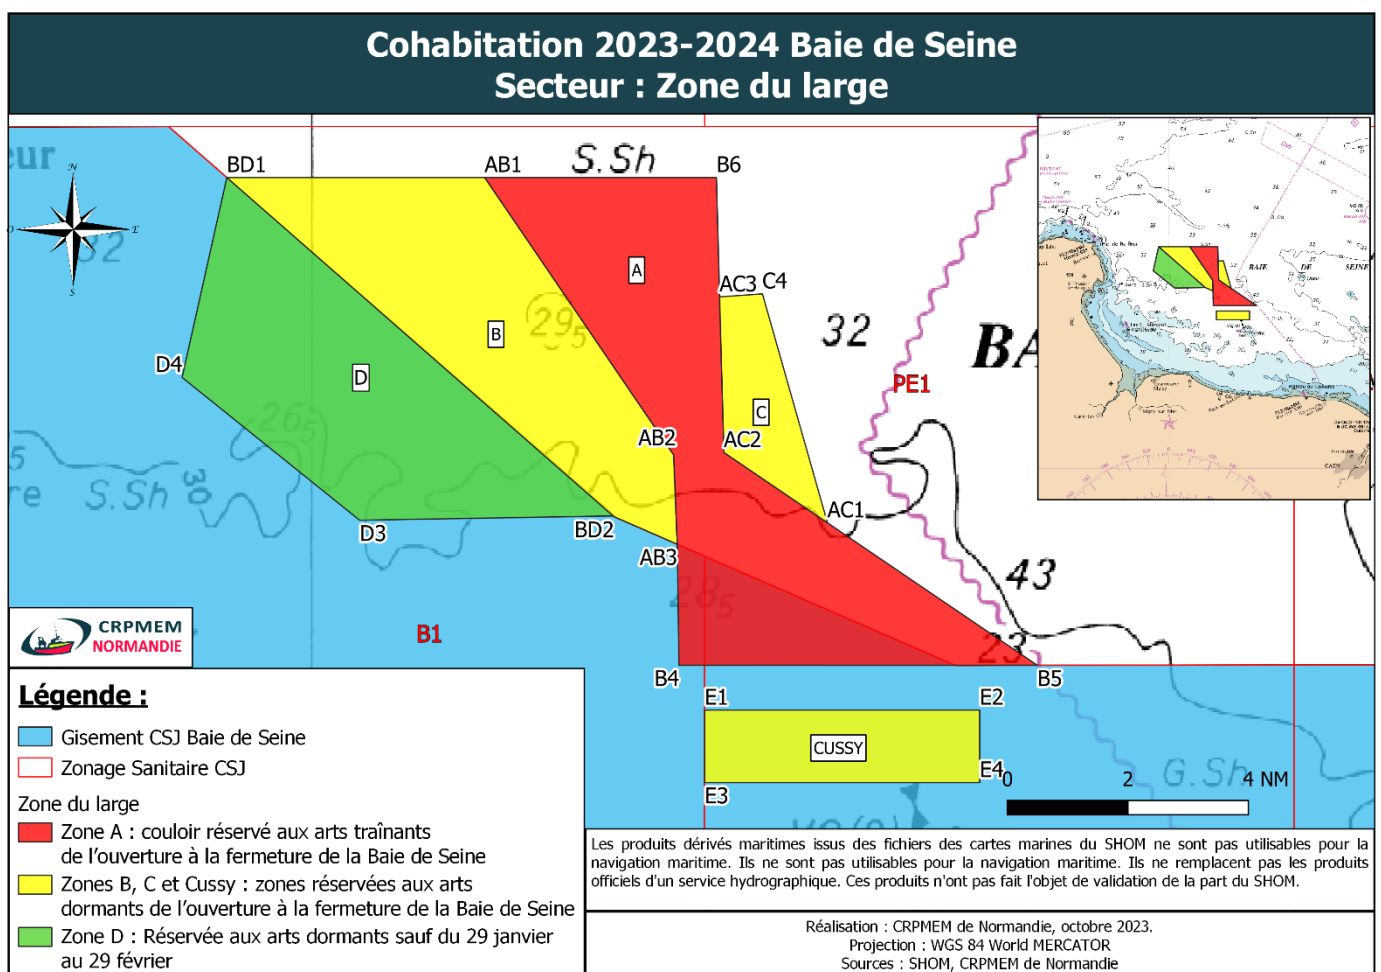

Accord de cohabitation arts dormants/arts trainants Durant la campagne de CSJ Baie de Seine 2023/2024

MAJ Port en Bessin, le 17/11/2023

Cohabitation 2023-2024 Baie de Seine Secteur : Zone Port en Bessin

Cohabitation 2023-2024 Baie de Seine Secteur : Zone St Vaast

Zone	Point	Coordonnées	Zone	Point	Coordonnées	Zone	Point	Coordonnées
Large	AB1	49°41 N	Port en Bessin	PB1	49°26.30 N	St Vaast	SV1	49°37.00 N
		00°55.60 W			00°50.00 W			01°13.70 W
Large	AB2	49°36.42 N	Port en Bessin	PB2	49°25.84 N	St Vaast	SV2	49°37.00 N
		00°50.79 W			00°42.50 W			01°07.50 W
Large	AB3	49°34.944 N	Port en Bessin	PB3	49°25.30 N	St Vaast	SV3	49°33.00 N
		00°50.698 W			00°35.00 W			01°07.50 W
Large	BD1	49°41 N	Port en Bessin	PB4	49°24.57 N	St Vaast	SV4	49°33.00 N
		01°02.161 W			00°50.00 W			01°17.225 W
Large	BD2	49°35.40 N	Port en Bessin	PB5	49°24.00 N	St Vaast	SV5	49°34.70 N
		00°52.31 W			00°42.50 W			01°07.50 W
Large	B4	49°32.941 N	Port en Bessin	PB6	49°23.35 N	St Vaast	SV6	49°34.70 N
		00°50.655 W			00°35.00 W			01°05.09 W
Large	B5	49°32.94 N	Port en Bessin	PB7	49°23.00 N	St Vaast	SV7	49°34.70 N
		00°41.53 W			00°35.00 W			01°03.17 W
Large	AC1	49°35.298 N	Port en Bessin	PB8	49°23.00 N	St Vaast	SV8	49°33.76 N
		00°46.875 W			00°27.50 W			01°03.17 W
Large	AC2	49°36.46 N	Port en Bessin	PB9	49°20.40 N	St Vaast	SV9	49°32.215 N
		00°49.51 W			00°27.37 W			01°03.18 W
Large	AC3	49°39.03 N	Port en Bessin	PB10	49°20.523 N	St Vaast	SV10	49°30.535 N
		00°49.62 W			00°35.00 W			01°03.17 W
Large	C4	49°39.08 N				St Vaast	SV11	49°32.19 N
		00°48.53 W						01°06.75 W
Large	B6	49°41 N				St Vaast	SV12	49°32.535 N
		00°49.70 W						01°07.50 W
Large	E1	49°32.20 N						
		00°50.00 W						
Large	E2	49°32.20 N						
		00°43.00 W						
Large	E3	49°31.00 N						
		00°50.00 W						
Large	E4	49°31.00 N						
		00°43.00 W						
Large	D3	49°35.34 N						
		00°58.78 W						
Large	D4	49°37.70 N						
		01°03.30 W						