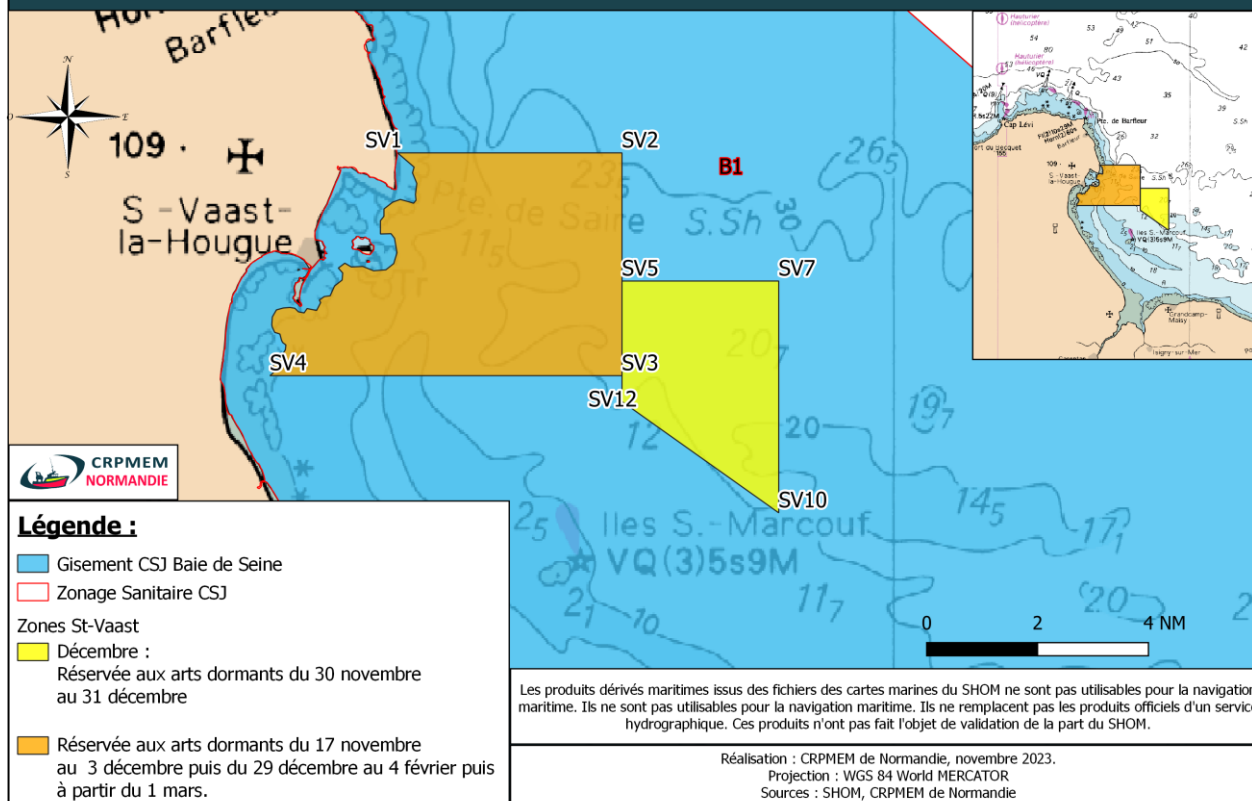

Accord de cohabitation arts dormants/arts trainants Durant la campagne de CSJ Baie de Seine 2023/2024

MAJ Port en Bessin, le 17/11/2023

Cohabitation 2023-2024 Baie de Seine Secteur : Zone Port en Bessin

Cohabitation 2023-2024 Baie de Seine Secteur : Zone St Vaast

Zone	Point	Coordonnées	Zone	Point	Coordonnées	Zone	Point	Coordonnées
Large	AB1	49°41 N	Port en Bessin	PB1	49°26.30 N	St Vaast	SV1	49°37.00 N
		00°55.60 W			00°50.00 W			01°13.70 W
Large	AB2	49°36.42 N	Port en Bessin	PB2	49°25.84 N	St Vaast	SV2	49°37.00 N
		00°50.79 W			00°42.50 W			01°07.50 W
Large	AB3	49°34.944 N	Port en Bessin	PB3	49°25.30 N	St Vaast	SV3	49°33.00 N
		00°50.698 W			00°35.00 W			01°07.50 W
Large	BD1	49°41 N	Port en Bessin	PB4	49°24.57 N	St Vaast	SV4	49°33.00 N
		01°02.161 W			00°50.00 W			01°17.225 W
Large	BD2	49°35.40 N	Port en Bessin	PB5	49°24.00 N	St Vaast	SV5	49°34.70 N
		00°52.31 W			00°42.50 W			01°07.50 W
Large	B4	49°32.941 N	Port en Bessin	PB6	49°23.35 N	St Vaast	SV6	49°34.70 N
		00°50.655 W			00°35.00 W			01°05.09 W
Large	B5	49°32.94 N	Port en Bessin	PB7	49°23.00 N	St Vaast	SV7	49°34.70 N
		00°41.53 W			00°35.00 W			01°03.17 W
Large	AC1	49°35.298 N	Port en Bessin	PB8	49°23.00 N	St Vaast	SV8	49°33.76 N
		00°46.875 W			00°27.50 W			01°03.17 W
Large	AC2	49°36.46 N	Port en Bessin	PB9	49°20.40 N	St Vaast	SV9	49°32.215 N
		00°49.51 W			00°27.37 W			01°03.18 W
Large	AC3	49°39.03 N	Port en Bessin	PB10	49°20.523 N	St Vaast	SV10	49°30.535 N
		00°49.62 W			00°35.00 W			01°03.17 W
Large	C4	49°39.08 N				St Vaast	SV11	49°32.19 N
		00°48.53 W						01°06.75 W
Large	B6	49°41 N				St Vaast	SV12	49°32.535 N
		00°49.70 W						01°07.50 W
Large	E1	49°32.20 N						
		00°50.00 W						
Large	E2	49°32.20 N						
		00°43.00 W						
Large	E3	49°31.00 N						
		00°50.00 W						
Large	E4	49°31.00 N						
		00°43.00 W						
Large	D3	49°35.34 N						
		00°58.78 W						
Large	D4	49°37.70 N						
		01°03.30 W						