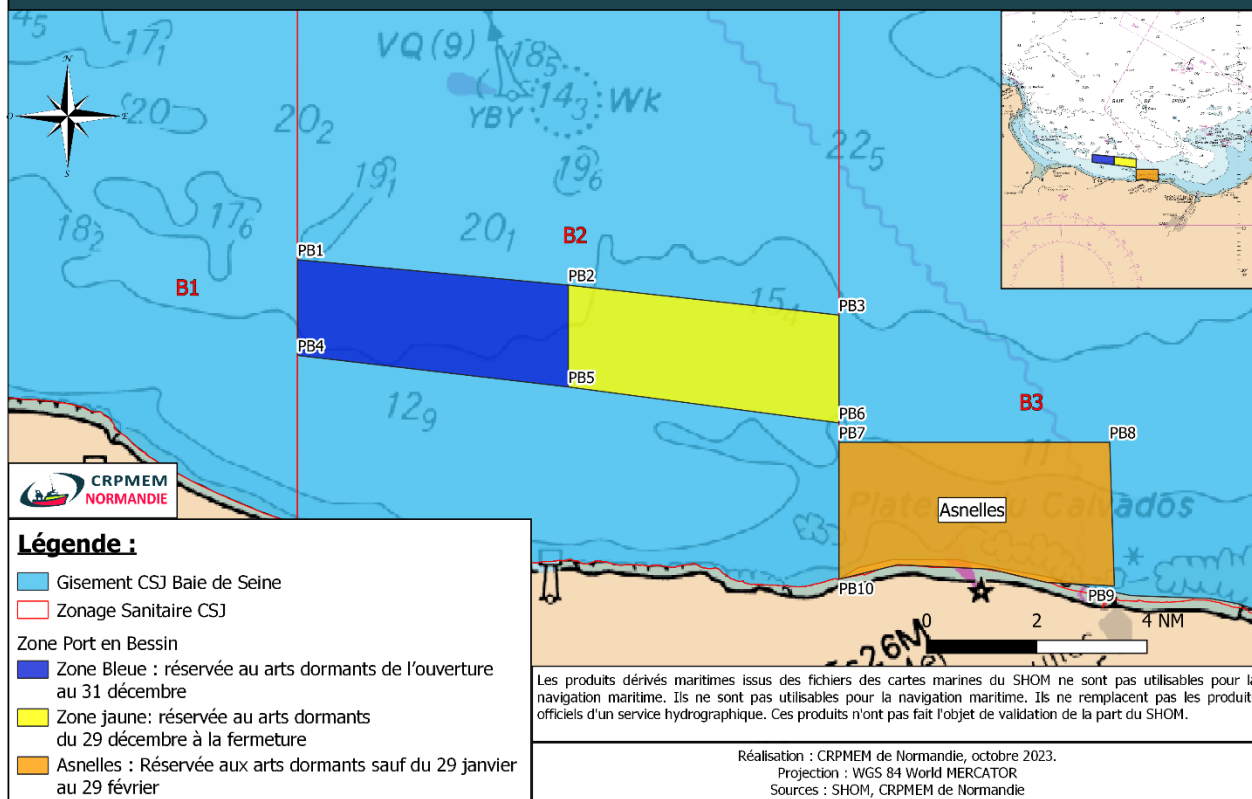

## Accord de cohabitation arts dormants/arts trainants Durant la campagne de CSJ Baie de Seine 2023/2024

MAJ le 29/01/2024

## Cohabitation 2023-2024 Baie de Seine Secteur : Zone Port en Bessin