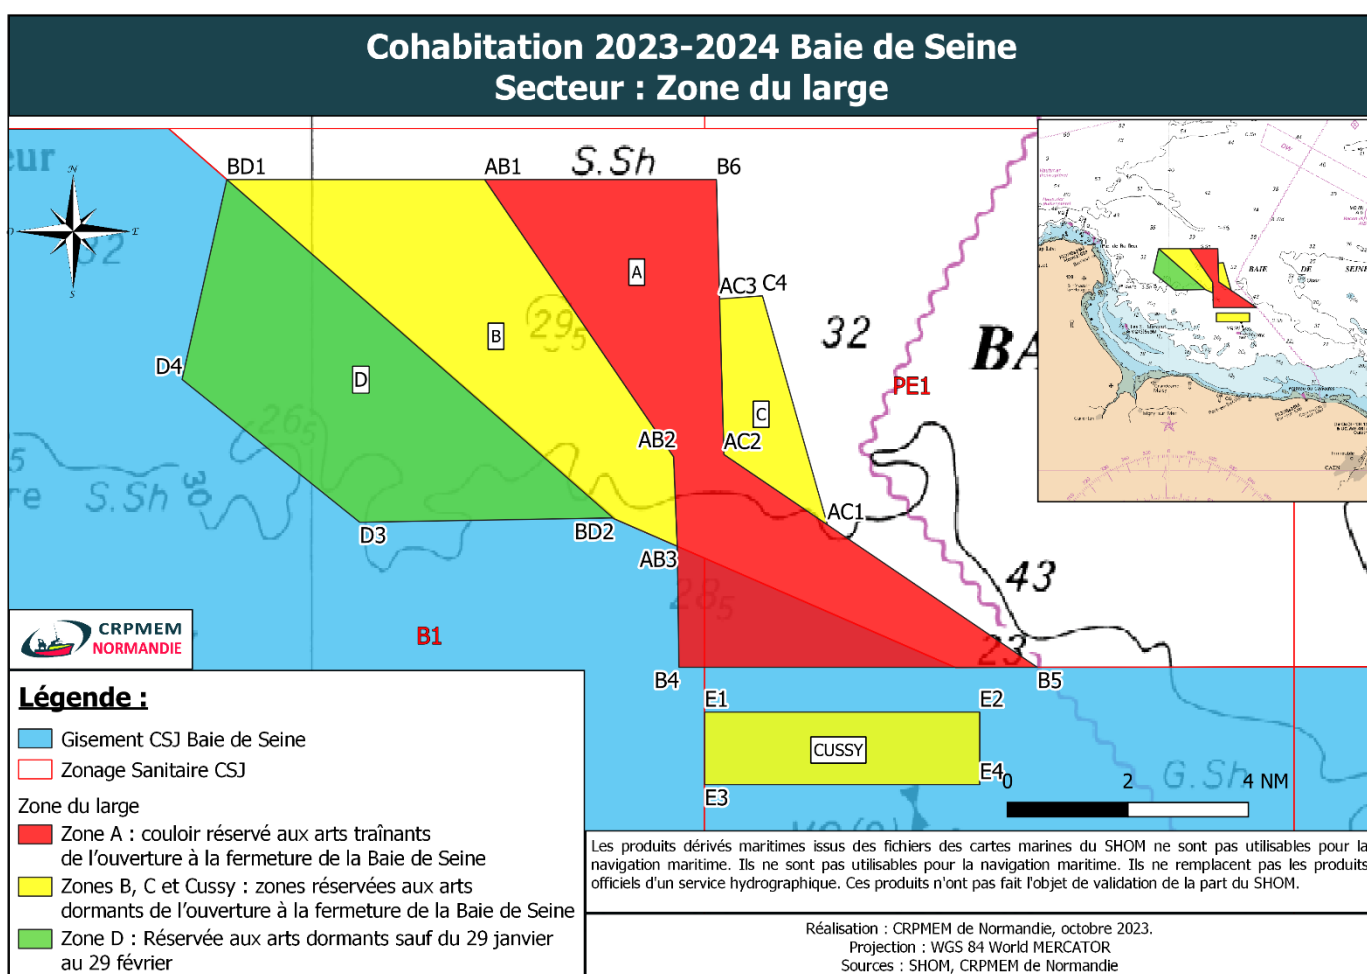

## Accord de cohabitation arts dormants/arts trainants Durant la campagne de CSJ Baie de Seine 2023/2024

MAJ le 29/01/2024

## Cohabitation 2023-2024 Baie de Seine Secteur : Zone Port en Bessin